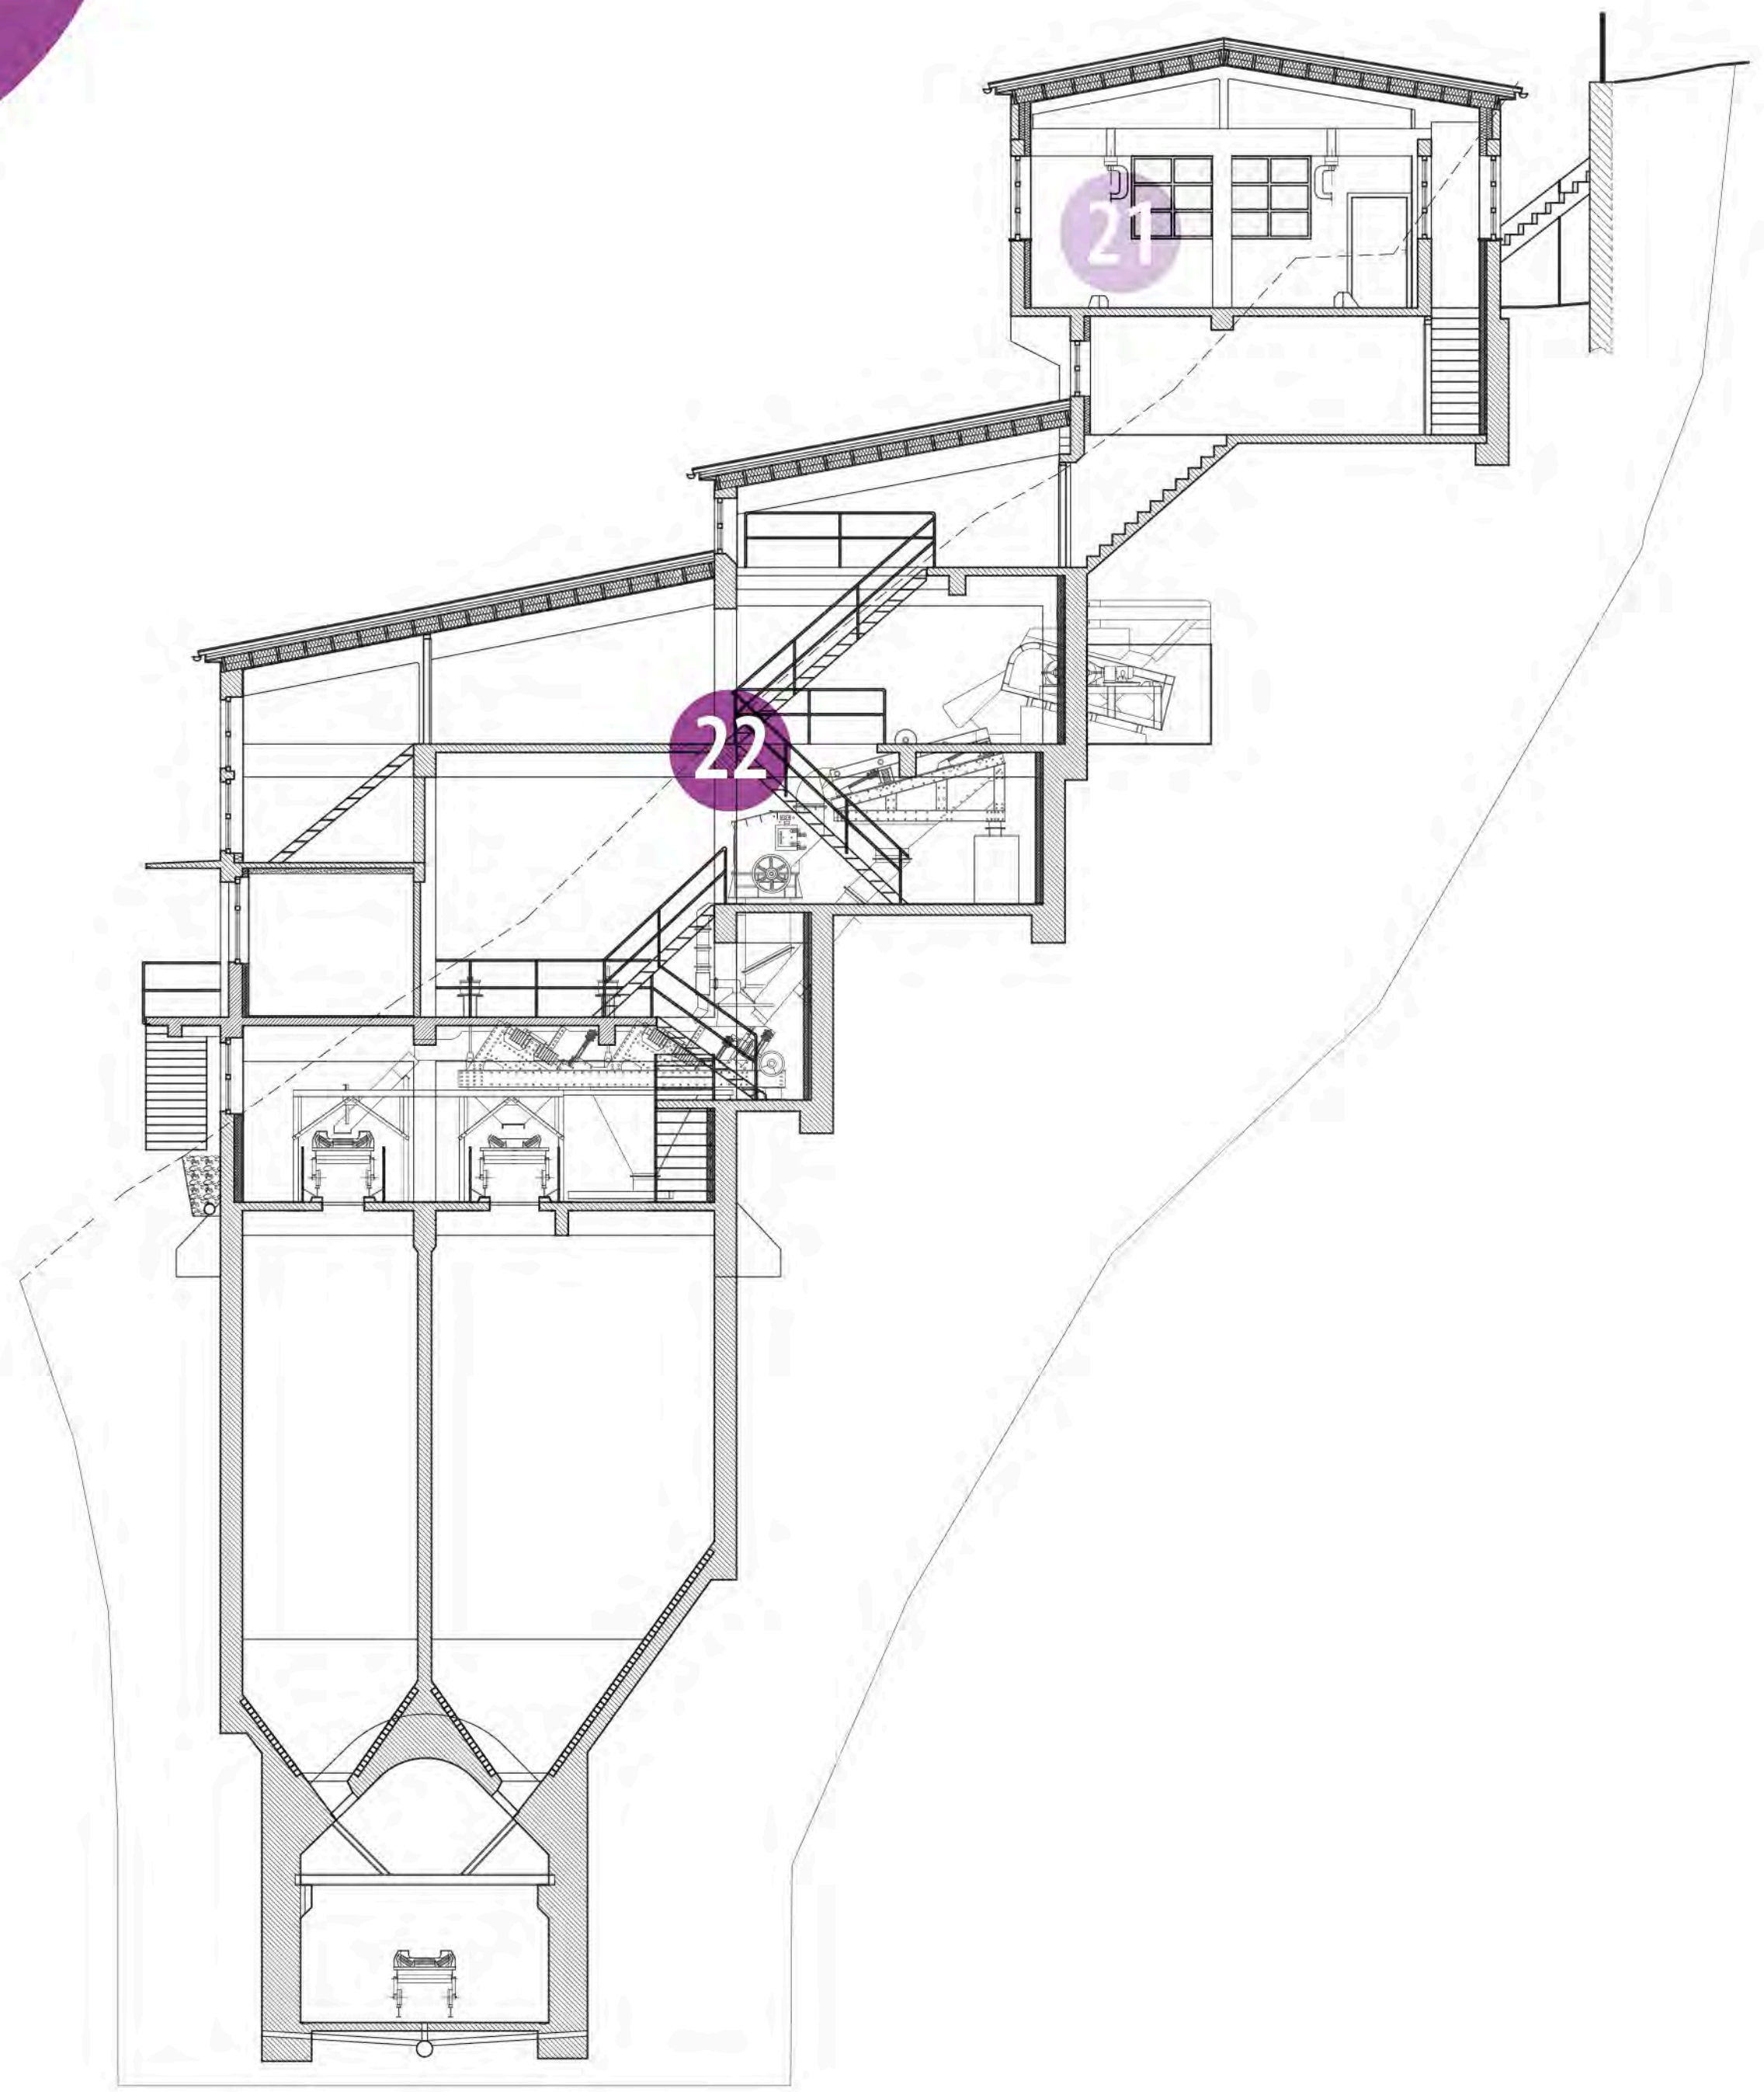

Zgornja postaja žičnice - stena

M 1:10

LEGENDA-MATERIALI

LEGENDA

- IVERAL 18 mm - vertikalno
- IVERAL 18 mm - horizontalno
- DIBOND

Pot ob drobilcu - stena

M 1:10

LEGENDA

300 cm

200 cm

1