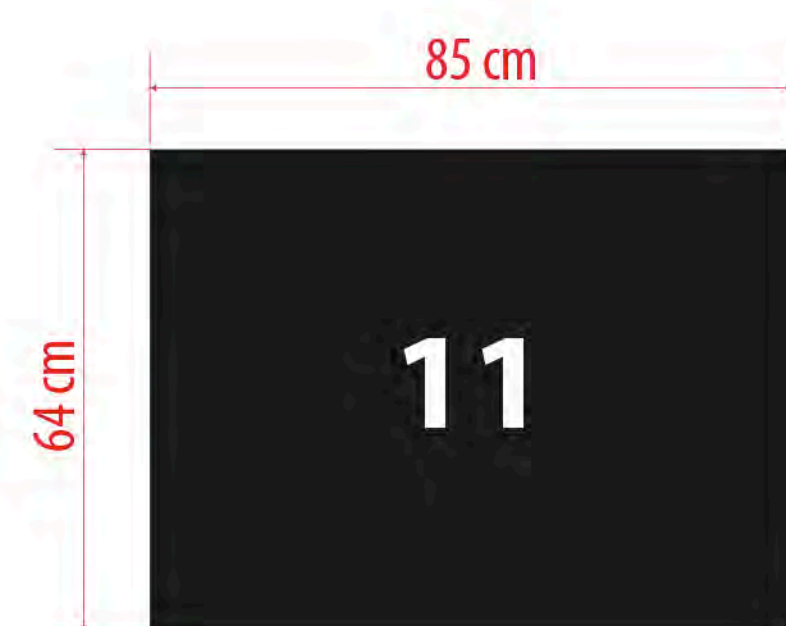

Zgornja postaja žičnice - stena

M 1:10

LEGENDA-MATERIALI

LEGENDA

- IVERAL 18 mm - vertikalno
- IVERAL 18 mm - horizontalno
- DIBOND

Pot ob drobilcu - stena

M 1:10

LEGENDA

300 cm

200 cm

1