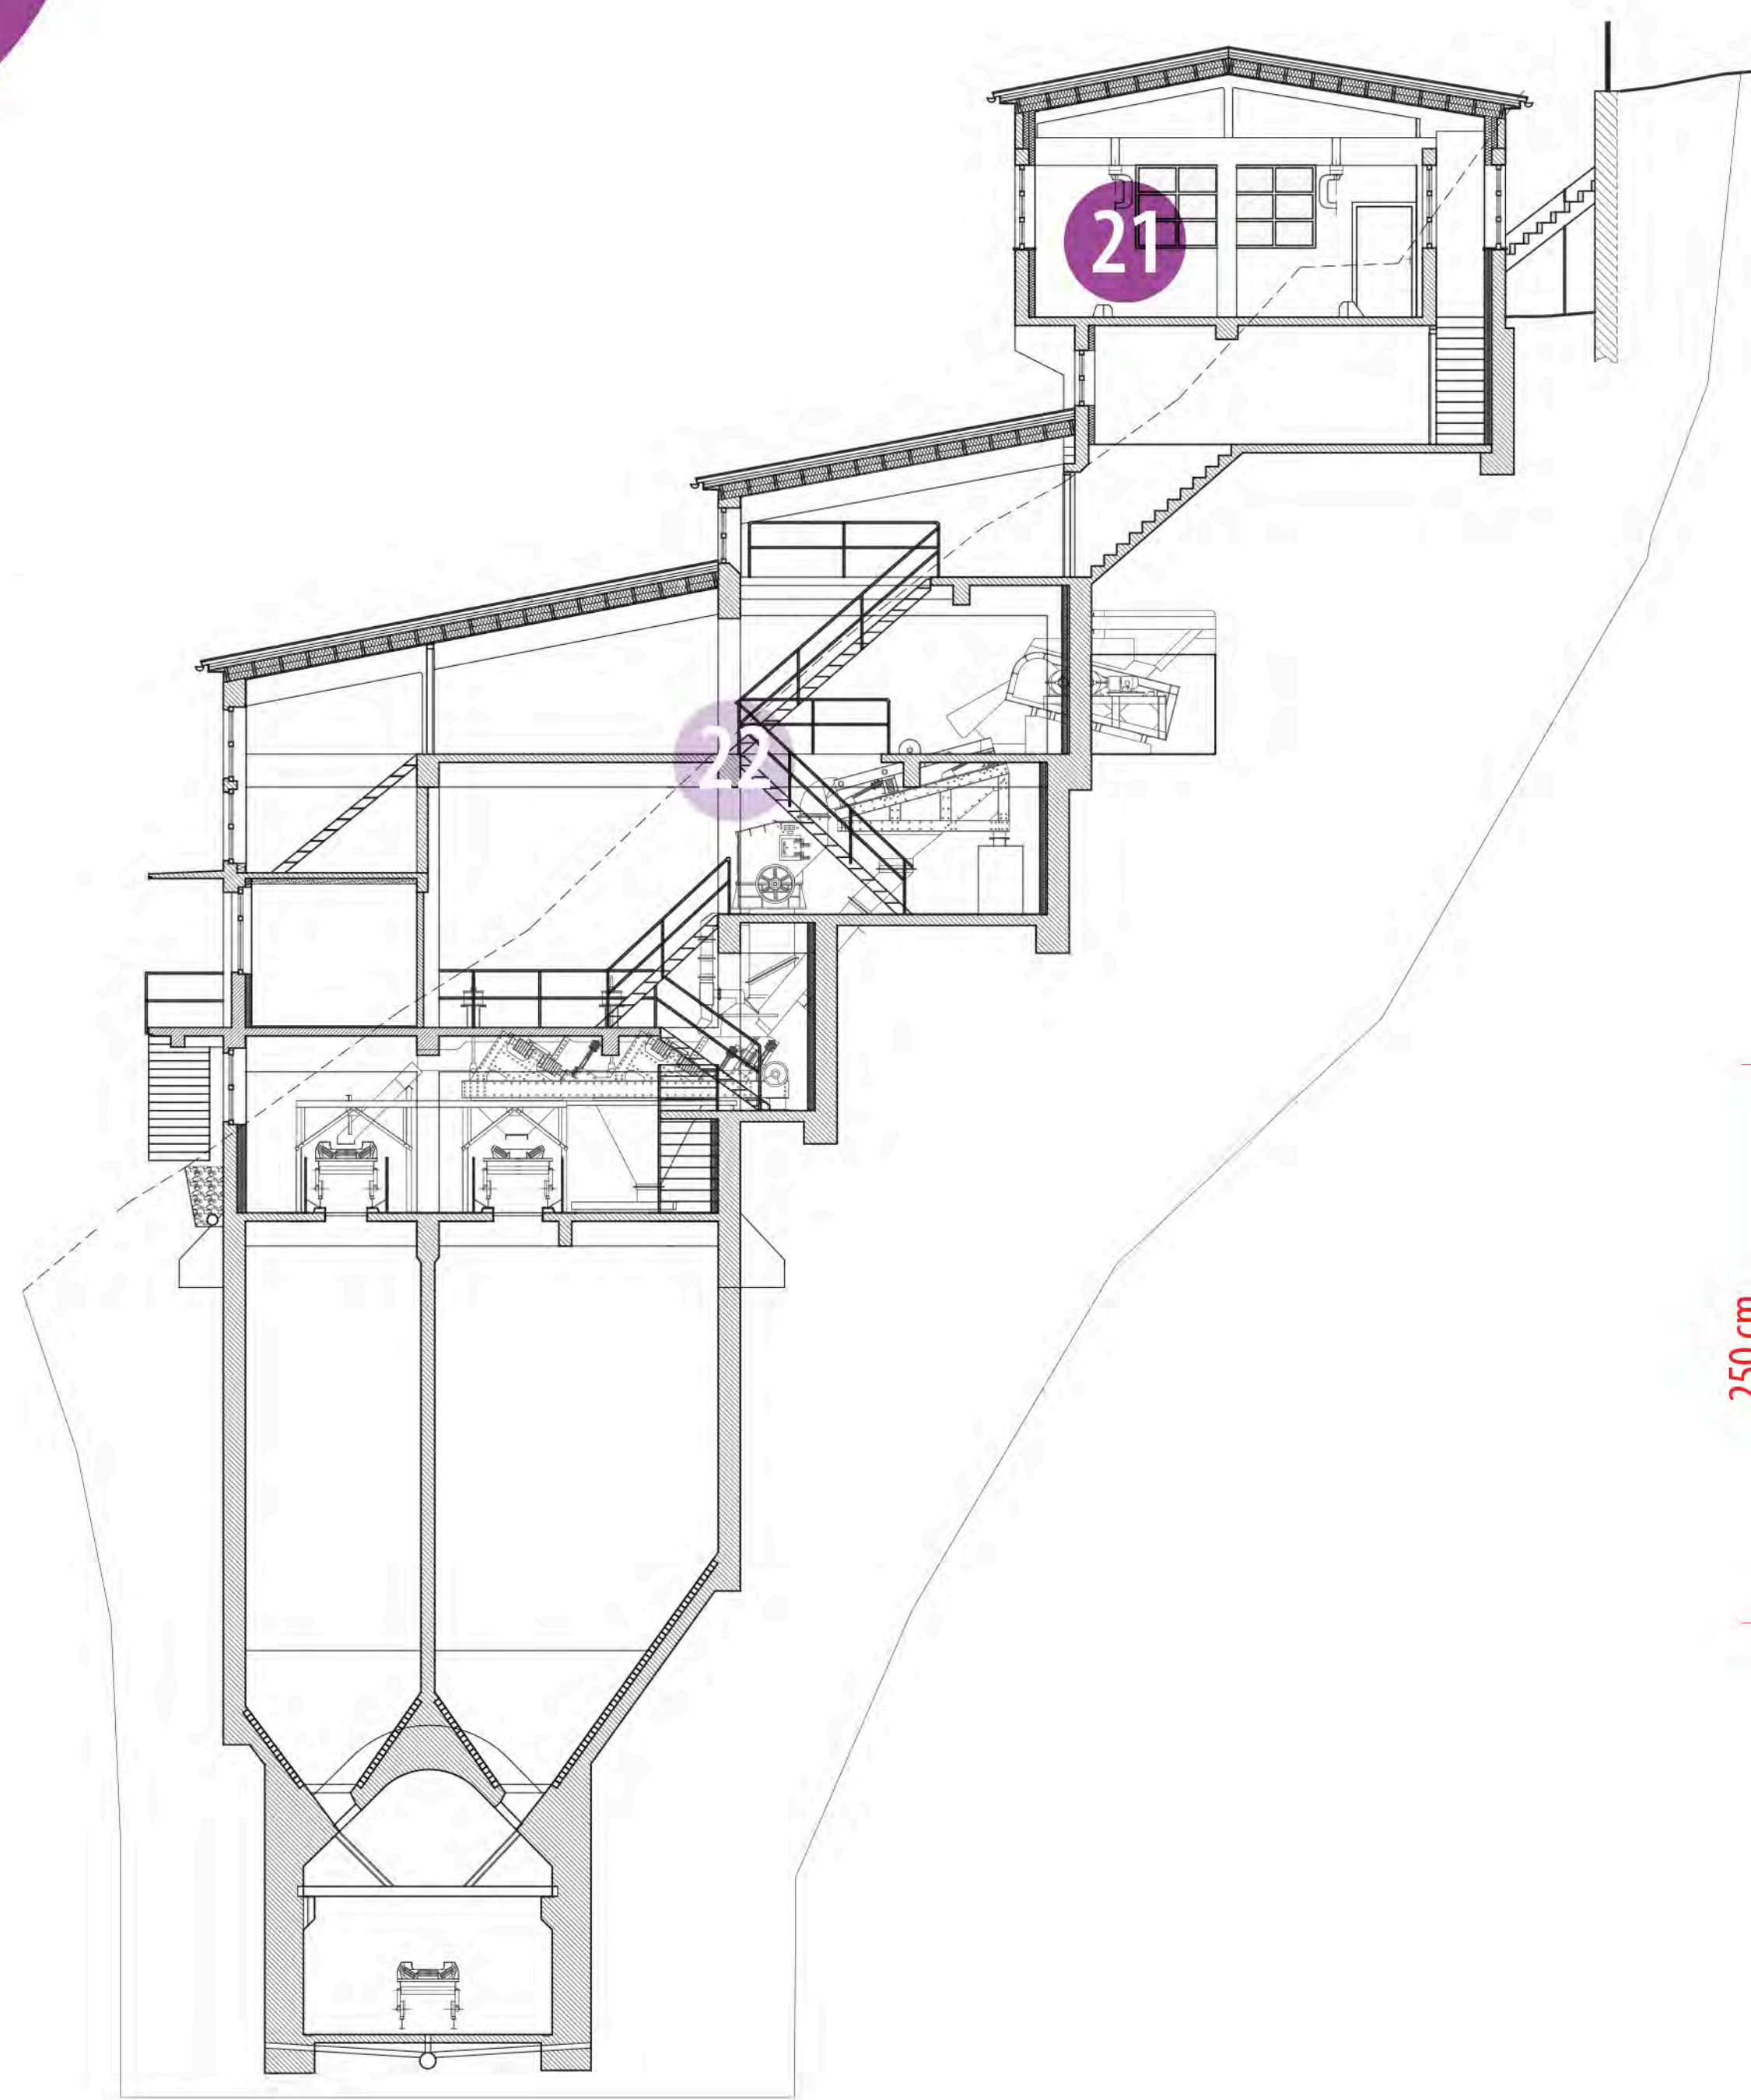

Zgornja postaja žičnice - stena

M 1:10

LEGENDA-MATERIALI

LEGENDA

- IVERAL 18 mm - vertikalno
- IVERAL 18 mm - horizontalno
- DIBOND

Pot ob drobilcu - stena

M 1:10

LEGENDA

300 cm

200 cm

1