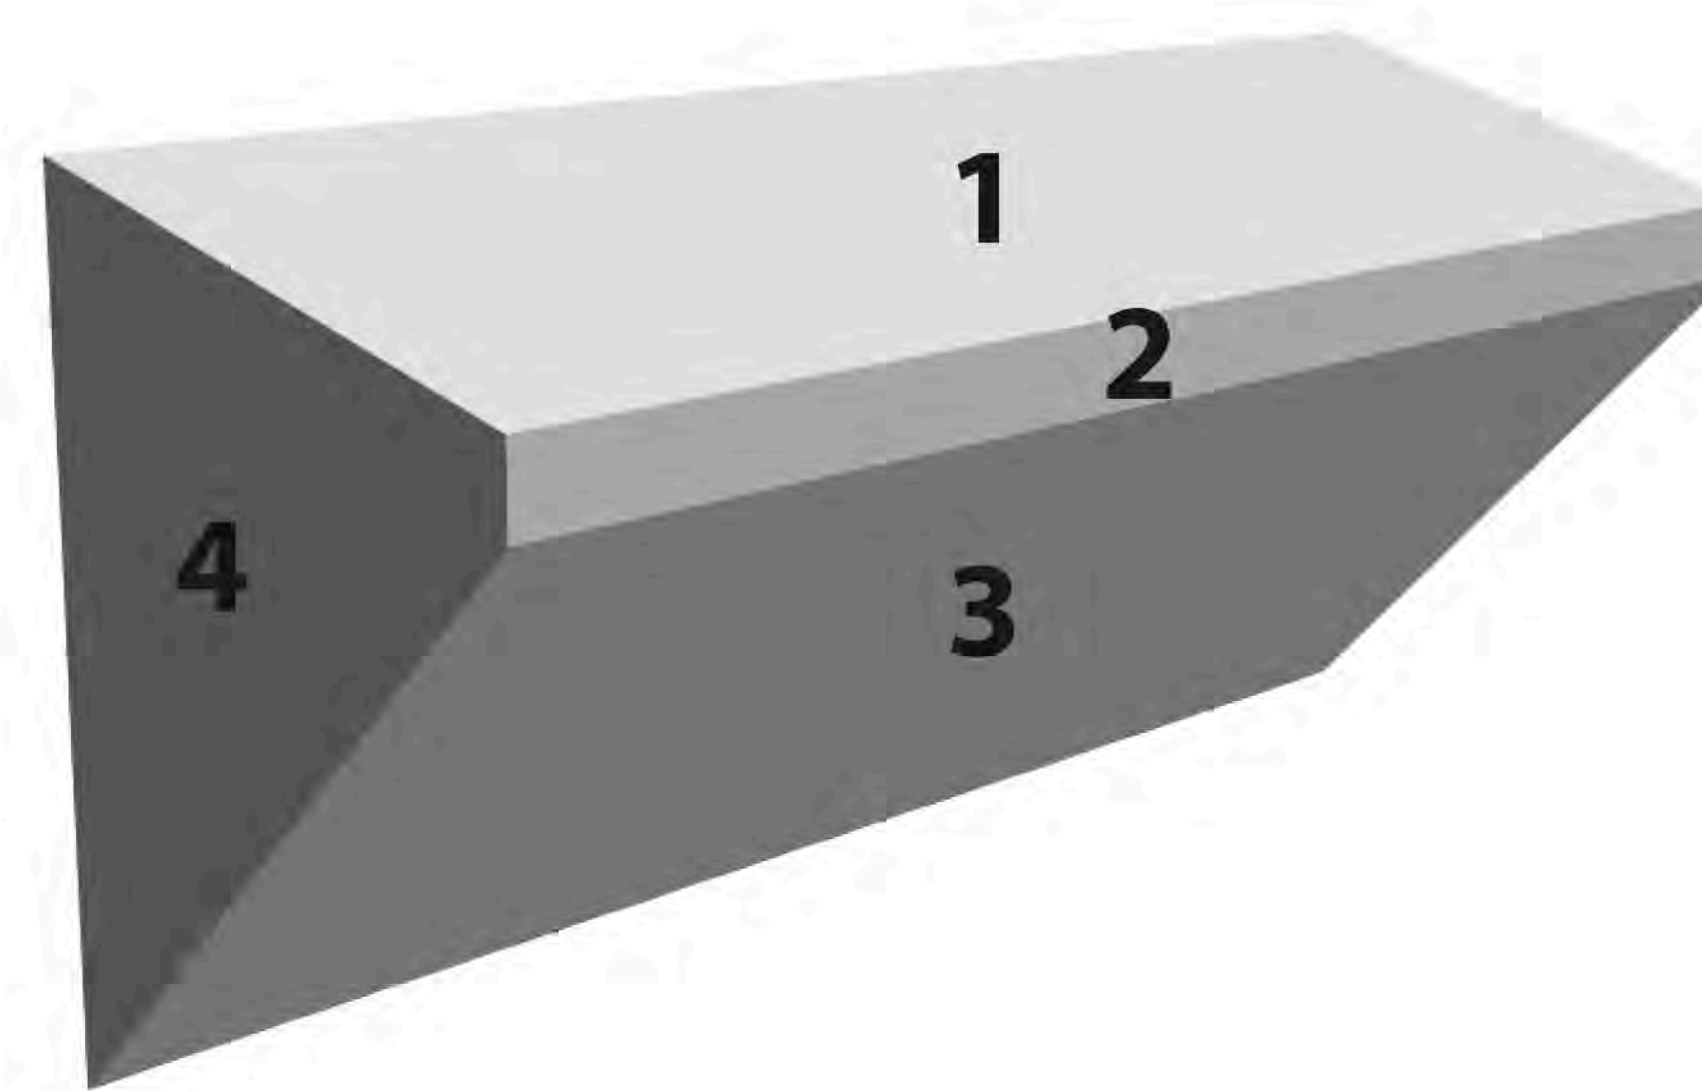

Zgornja postaja žičnice - stena

M 1:10

LEGENDA-MATERIALI

LEGENDA

- IVERAL 18 mm - vertikalno
- IVERAL 18 mm - horizontalno
- DIBOND

Pot ob drobilcu - stena

M 1:10

LEGENDA

300 cm

200 cm

1