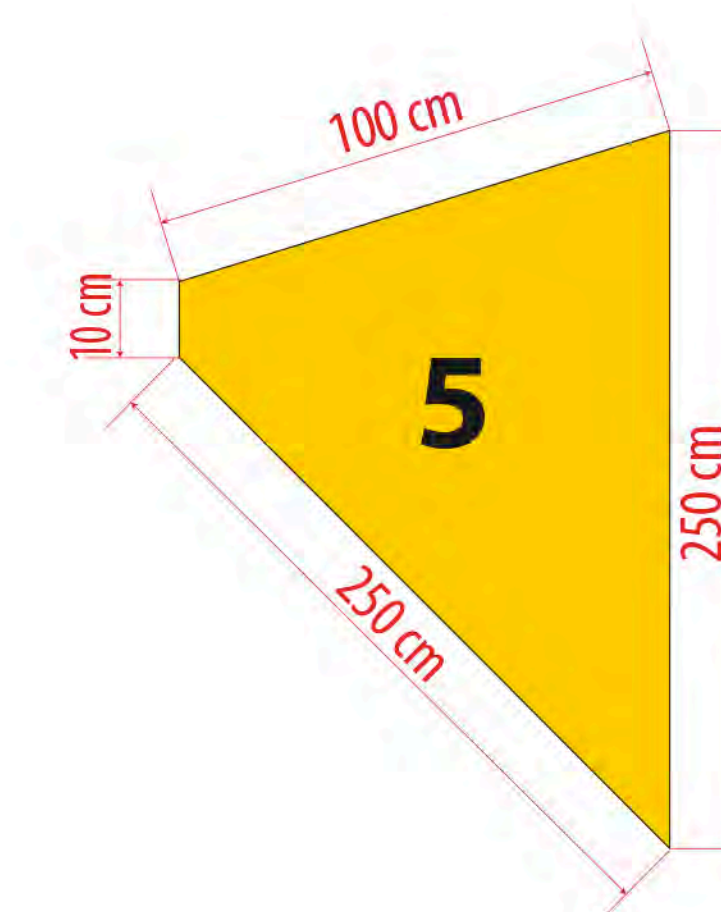

Zgornja postaja žičnice - stena

M 1:10

LEGENDA-MATERIALI

LEGENDA

- IVERAL 18 mm - vertikalno
- IVERAL 18 mm - horizontalno
- DIBOND

Pot ob drobilcu - stena

M 1:10

LEGENDA

300 cm

200 cm

1